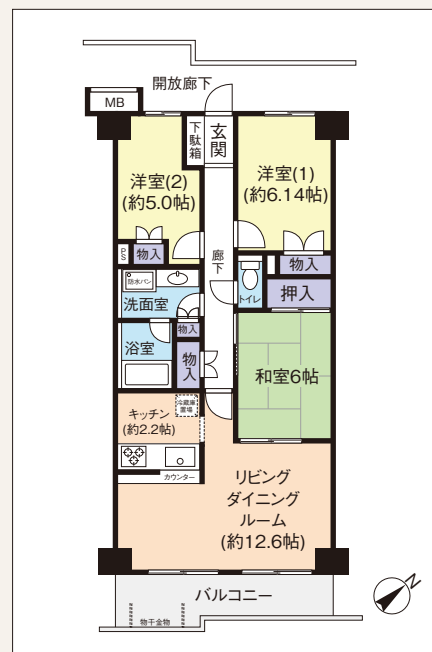

# 間取り図

月間 30,000 件の各種間取り図を、土日祭日を含め、  
 毎日制作できる環境を整えております。  
 FAX やインターネットでご依頼を受け、早いものならば当日中に  
 遅くとも 24 時間以内に仕上げて納品します。

原稿

完成品 (通常間取り図)

建築図面や手描き図面など、どんな原稿からのご依頼にも対応し、お客様規定のフォーマットに合わせて制作

原稿

完成品 (通常間取り図)

原稿

完成品 (グレードアップ間取り図)

原稿

完成品 (グレードアップ間取り図)

入稿～納品まで「FAX入稿システム」を使って自動化し、24時間以内のご納品を実現

FAXから送られた原稿をシステムで受信。画像化された紙原稿をナンバーディスプレイ機能を使用することにより、人の手間を一切かけることなく仕分けられ、指定先に自動で配信します。これにより短納期かつ正確な仕上がりでのご納品を実現しています。詳しくは弊社営業部（担当/山田：TEL 03-3231-7571）までお問い合わせ下さい。