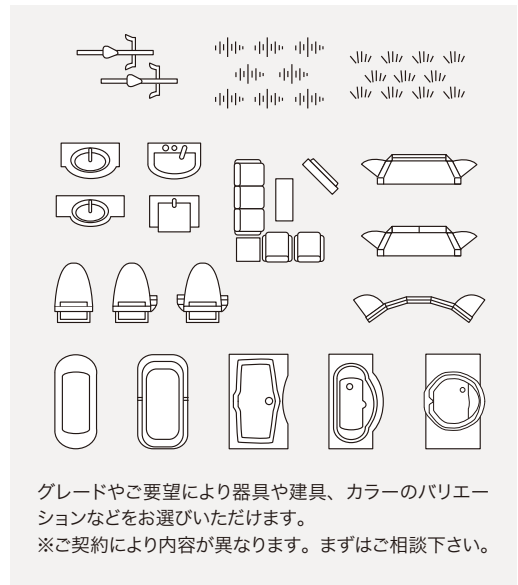

入稿～納品まで「FAX入稿システム」を使って自動化し、24時間以内のご納品を実現

FAXから送られた原稿をシステムで受信。画像化された紙原稿をナンバーディスプレイ機能を使用することにより、人の手間を一切かけることなく仕分けられ、指定先に自動で配信します。これにより短納期かつ正確な仕上がりでのご納品を実現しています。詳しくは弊社営業部（担当/山田：TEL 03-3231-7571）までお問い合わせ下さい。

echo intec
エコーインテック株式会社

情報システム開発 情報システム営業 DTP営業 デザイン・編集制作
オフショア開発 DTP全般の制作

東京本社
〒103-0023 東京都中央区日本橋本町 2-3-4 江戸ビル 9F
TEL.03-3231-7571 FAX.03-3231-7572

岐阜本店
〒500-8152 岐阜市入舟町 3-20 echoビル
TEL.058-245-0433 FAX.058-245-0656

弊社は、平成22年5月31日に財団法人日本情報処理開発協会 (JIPDEC) よりプライバシーマークを認定取得致しました。

www.echointec.com

本広告に掲載されている内容は、予告なく仕様を変更する場合がございます。ご了承下さい。