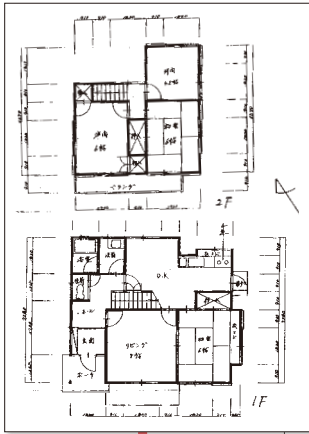

# 間取り図

月間 30,000 件の各種間取り図を、土日祭日を含め、  
 毎日制作できる環境を整えております。  
 FAX やインターネットでご依頼を受け、早いものならば当日中に  
 遅くとも 24 時間以内に仕上げて納品します。

原稿

完成品 (通常間取り図)

建築図面や手描き図面など、どんな原稿からのご依頼にも対応し、お客様規定のフォーマットに合わせて制作

原稿

完成品 (通常間取り図)

原稿

完成品 (グレードアップ間取り図)

原稿

完成品 (グレードアップ間取り図)

入稿～納品まで「FAX入稿システム」を使って自動化し、24時間以内のご納品を実現

FAXから送られた原稿をシステムで受信。画像化された紙原稿をナンバーディスプレイ機能を使用することにより、人の手間を一切かけることなく仕分けられ、指定先に自動で配信します。これにより短納期かつ正確な仕上がりでのご納品を実現しています。詳しくは弊社営業部（担当/山田：TEL 03-3231-7571）までお問い合わせ下さい。