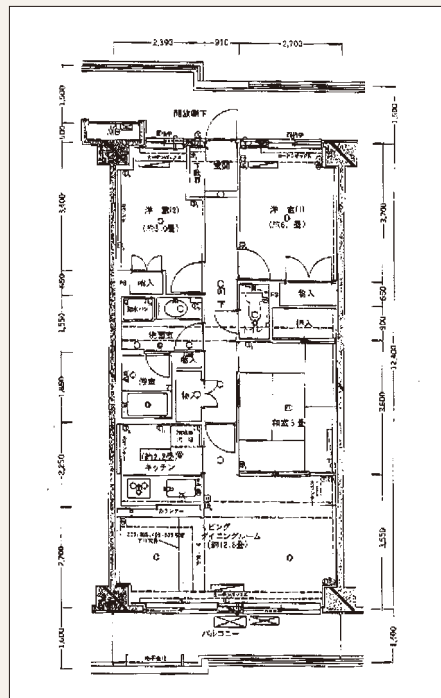

# 間取り図

月間 30,000 件の各種間取り図を、土日祭日を含め、  
 毎日制作できる環境を整えております。  
 FAX やインターネットでご依頼を受け、早いものならば当日中に  
 遅くとも 24 時間以内に仕上げて納品します。

原稿

完成品 (通常間取り図)

建築図面や手描き図面など、どんな原稿からのご依頼にも対応し、お客様規定のフォーマットに合わせて制作

原稿

完成品 (通常間取り図)

原稿