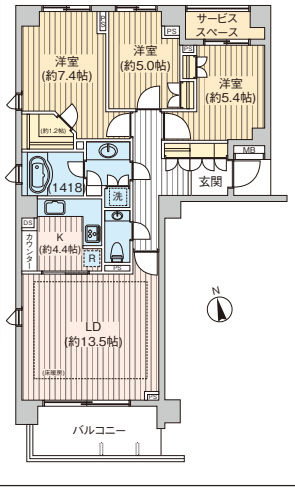

# 間取り図

月間 30,000 件の各種間取り図を、土日祭日を含め、  
 毎日制作できる環境を整えております。  
 FAX やインターネットでご依頼を受け、早いものならば当日中に  
 遅くとも 24 時間以内に仕上げて納品します。

原稿

完成品 (通常間取り図)

建築図面や手描き図面など、どんな原稿からのご依頼にも対応し、お客様規定のフォーマットに合わせて制作

原稿

完成品 (通常間取り図)

原稿

完成品 (グレードアップ間取り図)

原稿

完成品 (グレードアップ間取り図)

入稿～納品まで「FAX入稿システム」を使って自動化し、24時間以内のご納品を実現

FAXから送られた原稿をシステムで受信。画像化された紙原稿をナンバーディスプレイ機能を使用することにより、人の手間を一切かけることなく仕分けられ、指定先に自動で配信します。これにより短納期かつ正確な仕上がりでのご納品を実現しています。詳しくは弊社営業部（担当/山田：TEL 03-3231-7571）までお問い合わせ下さい。