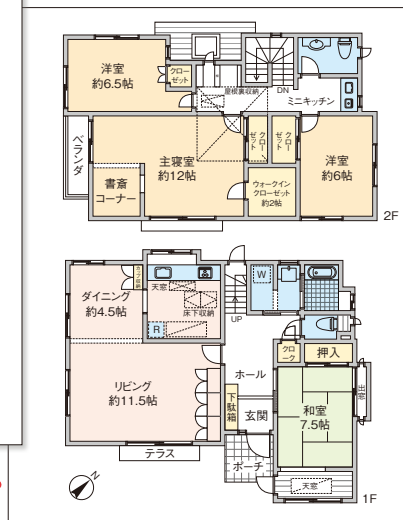

# 間取り図

月間 30,000 件の各種間取り図を、土日祭日を含め、  
 毎日制作できる環境を整えております。  
 FAX やインターネットでご依頼を受け、早いものならば当日中に  
 遅くとも 24 時間以内に仕上げて納品します。

原稿

完成品 (通常間取り図)

建築図面や手描き図面など、どんな原稿からのご依頼にも対応し、お客様規定のフォーマットに合わせて制作

原稿

完成品 (通常間取り図)

原稿

完成品 (グレードアップ間取り図)

原稿

完成品 (グレードアップ間取り図)

入稿～納品まで「FAX入稿システム」を使って自動化し、24時間以内のご納品を実現

FAXから送られた原稿をシステムで受信。画像化された紙原稿をナンバーディスプレイ機能を使用することにより、人の手間を一切かけることなく仕分けられ、指定先に自動で配信します。これにより短納期かつ正確な仕上がりでのご納品を実現しています。詳しくは弊社営業部（担当/山田：TEL 03-3231-7571）までお問い合わせ下さい。