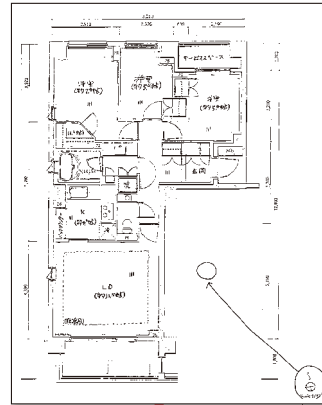

# 間取り図

月間 30,000 件の各種間取り図を、土日祭日を含め、  
 毎日制作できる環境を整えております。  
 FAX やインターネットでご依頼を受け、早いものならば当日中に  
 遅くとも 24 時間以内に仕上げて納品します。

原稿

完成品 (通常間取り図)

建築図面や手描き図面など、どんな原稿からのご依頼にも対応し、お客様規定のフォーマットに合わせて制作

原稿

完成品 (通常間取り図)

原稿

完成品 (グレードアップ間取り図)

原稿

完成品 (グレードアップ間取り図)

入稿～納品まで「FAX入稿システム」を使って自動化し、24時間以内のご納品を実現

FAXから送られた原稿をシステムで受信。画像化された紙原稿をナンバーディスプレイ機能を使用することにより、人の手間を一切かけることなく仕分けられ、指定先に自動で配信します。これにより短納期かつ正確な仕上がりでのご納品を実現しています。詳しくは弊社営業部（担当/山田：TEL 03-3231-7571）までお問い合わせ下さい。